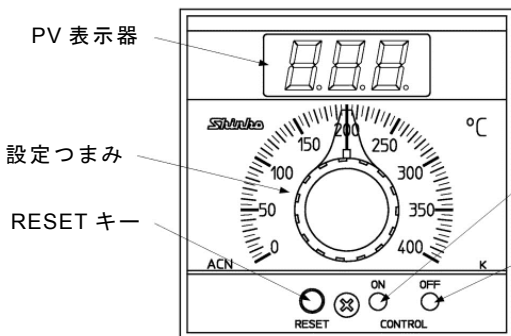

## ■ 一般構造

外形寸法 : 96×96×120 mm(横×縦×奥行)

質量 : 約 370 g

取付方式 : 制御盤埋込方式

ケース : ポリカーボネート樹脂  
色 ダークグレー

パネル:

警報機能なし

警報機能あり

■ 指示性能

指示精度:各入カスパンの±0.5%±1 デジット以内  
 入カサンプリング周期: 250 ms

■ 制御性能

設定精度: 各入カスパンの±1.0%以内  
 制御動作: PD 動作(オートリセット機能付) (DIPスイッチ NO.1: OFF)  
 比例帯(P): 各入カスパンの 2.5%  
 微分時間(D): 50 秒  
 比例周期: ACN-2□0-S/□形 3 秒, ACN-2□0-R/□形 30 秒  
 ON/OFF 動作 (DIPスイッチ NO.1: ON)  
 ON/OFF 動作すきま: 各入カスパンの 0.6%