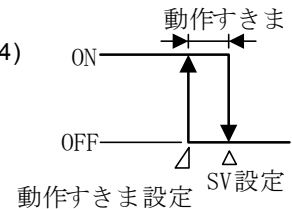

制御出力: リレー接点: 1c (ACN-2□0-R/□形)
制御容量: 5 A 250 V AC (抵抗負荷) 2 A 250 V AC (誘導負荷 cosφ=0.4)
電氣的寿命 10 万回
無接点電圧 (SSR 駆動用): 12 V DC±15% (ACN-2□0-S/□形)
最大 40 mA DC (短絡保護回路付)

■ 警報機能

ALARM 出力: SV に対して±の偏差設定で(絶対値警報は除く), 入カがその範囲を超えると出力が ON になる。

種類: 警報機能を指定すると下記の警報動作がディップスイッチで変更可能。(工場出荷時: 指定の警報機能)

警報動作	設定範囲	SW2	SW3	SW4	SW5
動作なし	—	OFF	OFF	OFF	OFF
上限警報	-199~入カスパン	ON	OFF	OFF	OFF
待機付上限警報		ON	OFF	OFF	ON
下限警報		OFF	ON	OFF	OFF
待機付下限警報		OFF	ON	OFF	ON
上下限警報	0~入カスパン	ON	ON	OFF	OFF
待機付上下限警報		ON	ON	OFF	ON
上下限範囲警報		OFF	OFF	ON	OFF
絶対値上限警報		ON	OFF	ON	OFF
絶対値下限警報		OFF	ON	ON	OFF

設定精度 : 制御性能の設定精度に同じ
動作 : ON/OFF 動作
ALARM 動作すきま 1 °C
出力 : リレー接点 1c
制御容量 : 3 A 250 V AC (抵抗負荷)
1 A 250 V AC (誘導負荷 cos φ=0.4)
電氣的寿命: 10 万回