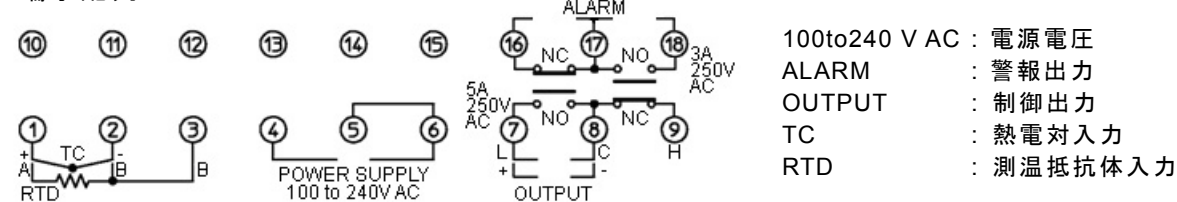

■ 指示性能

指示精度:各入カスパンの±0.5%±1 デジット以内
入カサンプリング周期: 250 ms

■ 制御性能

設定精度: 各入カスパンの±1.0%以内
制御動作: PD 動作(オートリセット機能付) (DIPスイッチ NO.1: OFF)
比例帯(P): 各入カスパンの 2.5%
微分時間(D): 50 秒
比例周期: ACN-2□0-S/□形 3 秒, ACN-2□0-R/□形 30 秒
ON/OFF 動作 (DIPスイッチ NO.1: ON)
ON/OFF 動作すきま: 各入カスパンの 0.6%

制御出力: リレー接点: 1c (ACN-2□0-R/□形)
制御容量: 5 A 250 V AC (抵抗負荷) 2 A 250 V AC (誘導負荷 cosφ=0.4)
電氣的寿命 10 万回
無接点電圧 (SSR 駆動用): 12 V DC±15% (ACN-2□0-S/□形)
最大 40 mA DC (短絡保護回路付)

■ 警報機能

ALARM 出力: SV に対して±の偏差設定で(絶対値警報は除く), 入カがその範囲を超えると出力が ON になる。

種類: 警報機能を指定すると下記の警報動作がディップスイッチで変更可能。(工場出荷時: 指定の警報機能)

警報動作	設定範囲	SW2	SW3	SW4	SW5
動作なし	—	OFF	OFF	OFF	OFF
上限警報	-199~入カスパン	ON	OFF	OFF	OFF
待機付上限警報		ON	OFF	OFF	ON
下限警報		OFF	ON	OFF	OFF
待機付下限警報		OFF	ON	OFF	ON
上下限警報	0~入カスパン	ON	ON	OFF	OFF
待機付上下限警報		ON	ON	OFF	ON
上下限範囲警報		OFF	OFF	ON	OFF
絶対値上限警報		ON	OFF	ON	OFF
絶対値下限警報		OFF	ON	ON	OFF

設定精度 : 制御性能の設定精度に同じ
動作 : ON/OFF 動作
ALARM 動作すきま 1 °C
出力 : リレー接点 1c
制御容量 : 3 A 250 V AC (抵抗負荷)
1 A 250 V AC (誘導負荷 cos φ=0.4)
電氣的寿命: 10 万回

■ 端子配列

■ パネルカット(単位: mm)

■ その他

消費電力: 約 5 VA, 周囲温度: 0~50 °C, 周囲湿度: 35~85 %RH(但し結露しない事)