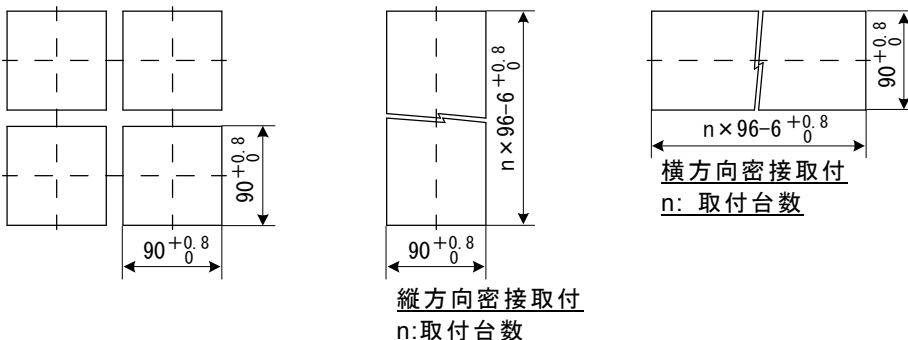

■ パネルカット(単位: mm)

■ その他

消費電力: 約 5 VA, 周囲温度: 0~50 °C, 周囲湿度: 35~85 %RH(但し結露しない事)