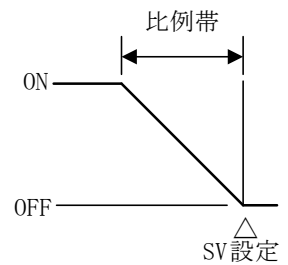

## ■ 一般構造

外形寸法 : 96×96×120 mm(横×縦×奥行)

質量 : 約 370 g

取付方式 : 制御盤埋込方式

ケース : ポリカーボネート樹脂  
色 ダークグレー

パネル:

警報機能なし

警報機能あり

■ 指示性能

指示精度:各入カスパンの±0.5%±1 デジット以内  
 入カサンプリング周期: 250 ms

■ 制御性能

設定精度: 各入カスパンの±1.0%以内  
 制御動作: PD 動作(オートリセット機能付) (DIPスイッチ NO.1: OFF)  
 比例帯(P): 各入カスパンの 2.5%  
 微分時間(D): 50 秒  
 比例周期: ACN-2□0-S/□形 3 秒, ACN-2□0-R/□形 30 秒  
 ON/OFF 動作 (DIPスイッチ NO.1: ON)  
 ON/OFF 動作すきま: 各入カスパンの 0.6%