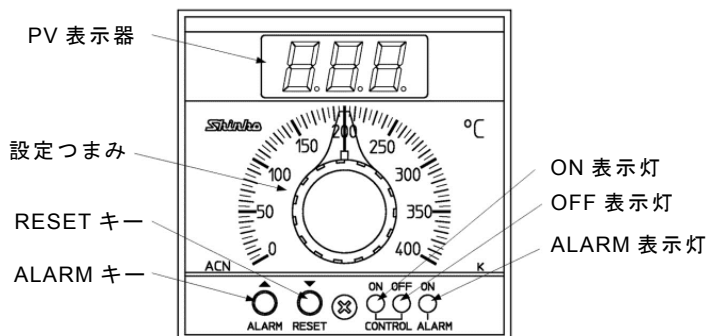

## ■ 一般構造

外形寸法 : 96×96×120 mm(横×縦×奥行)

質量 : 約 370 g

取付方式 : 制御盤埋込方式

ケース : ポリカーボネート樹脂  
色 ダークグレー

パネル:

警報機能なし

警報機能あり

■ 指示性能

指示精度:各入カスパンの±0.5%±1 デジット以内  
 入カサンプリング周期: 250 ms

■ 制御性能

設定精度: 各入カスパンの±1.0%以内  
 制御動作: PD 動作(オートリセット機能付) (DIPスイッチ NO.1: OFF)  
 比例帯(P): 各入カスパンの 2.5%  
 微分時間(D): 50 秒  
 比例周期: ACN-2□0-S/□形 3 秒, ACN-2□0-R/□形 30 秒  
 ON/OFF 動作 (DIPスイッチ NO.1: ON)  
 ON/OFF 動作すきま: 各入カスパンの 0.6%